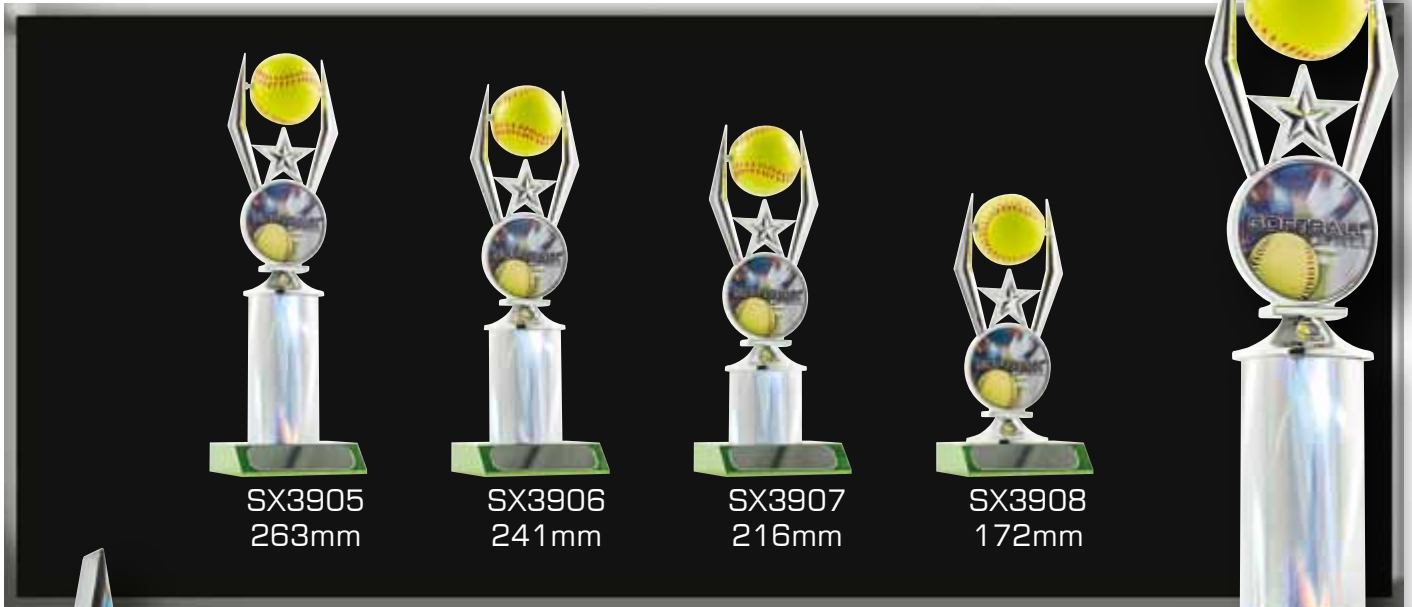

SX3801 290mm      SX3802 262mm      SX3803 242mm      SX3804 216mm

SX3805 298mm      SX3806 257mm      SX3807 214mm

SX3808 246mm      SX3809 216mm      SX3810 196mm

SX3901  
216mm

SX3902  
204mm

SX3903  
191mm

SX3904  
154mm

SX3905  
263mm

SX3906  
241mm

SX3907  
216mm

SX3908  
172mm

SX3909  
298mm

SX3910  
257mm

SX3911  
214mm